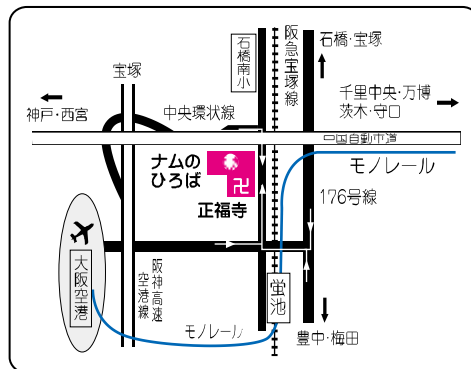

3月8日(日)午後2時開演(1時半開場)

《参加協力金》当日 1,500円

前売・予約 1,000円

会場:ナムのひろば文化会館・サンガホール

〒563-0032 池田市石橋4-15-14 正福寺内

※阪急蛍池駅から北へ徒歩約8分

予約・問合せ = ☎072-761-5552, FAX072-737-5440

NPOナムのひろば・ナムのひろば文化会館主催