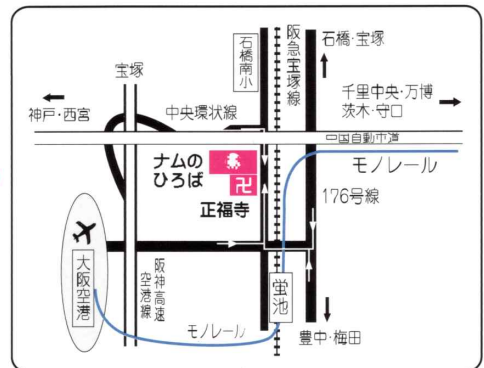

9月6日(日)午後2時開演(1時半開場)

《参加協力金》当日 1,500円

前売・予約 1,000円

※マスクのお願い。検温、消毒の実施と三密を極力回避致します

会場: ナムのひろば文化会館・サンガホール

〒563-0032 池田市石橋4-15-14 正福寺内

※阪急蛍池駅から北へ徒歩約8分

予約・問合せ = ☎072-761-5552, FAX072-737-5440