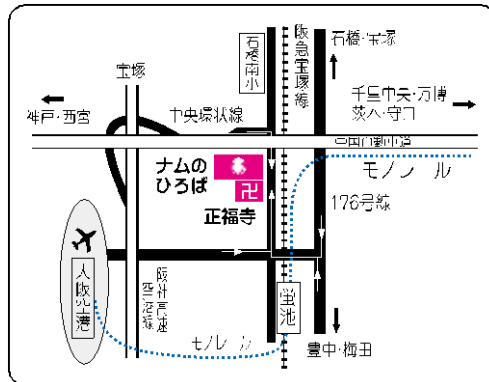

林家 染左 大阪大学文学部卒業後、泉佐野市郷土資料館学芸員。1996年、林家染丸に入門 2007年、なにわ芸術祭新人賞受賞。2014年、兵庫県芸術奨励賞受賞。2015年、宝塚市民文化賞受賞。現在、池田市落語みゆーじあむ・アマチュア落語講座講師。

3月14日(日) 午後2時開演(1時半開場)

《参加協力金》当日 1,500円

前売・予約 1,000円

会場:ナムのひろば文化会館・サンガホール

〒563-0032 池田市石橋4-15-14 正福寺内

※阪急池田駅から北へ徒歩約8分

予約・問合せ = ☎072-761-5552, FAX072-737-5440

※ 新型コロナウイルス感染拡大防止対策として、アルコール消毒や検温計の設置・会場内の換気徹底と、十分な予防対策を講じております。発熱症状のある方には入館をお断りさせていただきますので、何卒ご理解の程よろしくお願い申し上げます。また、お越しになる際にはマスクの着用をお願いいたします。

NPOナムのひろば・ナムのひろば文化会館主催