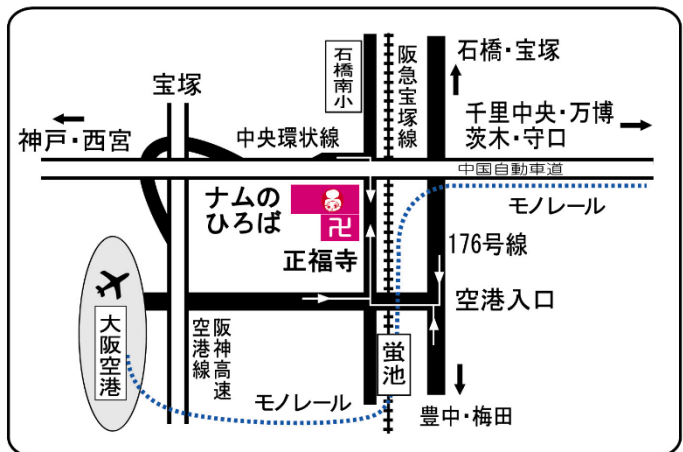

第22回

2021年

正福寄席

正福寺の隣・ナムのひろば文化会館1階サンガホールで開催！

本堂のお隣、イス席で綺麗な文化会館での正福寄席です。かつて文太師匠に教えを受けた「伊丹はなしの会」の社会人落語と、文太師匠円熟の一席を無料で！多数ご来場ください。

☆演 目☆

少年探偵……伊丹家 みたい
(カベポスター・作)

持参金……茶論亭 長介

向う付け……伊丹家 ぽぷら

《特別ゲスト》

八五郎出世

…桂 文太

11月14日(日) 午後2時

☆開場:午後1時30分～

☆木戸銭:無 料

★会場:ナムのひろば文化会館

※池田市石橋4-15-14

正福寺内 (右図参照)

(阪急堂池駅から北へ徒歩8分)

◎問合せ:ナムのひろば文化会館

☎:072-761-5552

Fax:072-737-5440

※新型コロナウイルス感染拡大防止対策として、徹底した換気・ご入館前の消毒・検温等に努めてまいります。

お越しの際はくれぐれもマスク着用のご協力をお願い申し上げます。