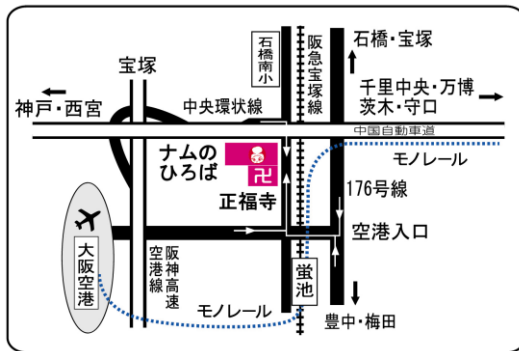

9月10日(日)午後2時開演(1時半開場)

《参加協力金》当日 1,500円

前売・予約 1,000円

会場：ナムのひろば文化会館・サンガホール

〒563-0032 池田市石橋4-15-14 正福寺内

※阪急蛸池駅から北へ徒歩約8分

予約・問合せ = ☎072-761-5552, FAX072-737-5440

※ 新型コロナウイルス感染拡大防止対策として、アルコール消毒や検温計の設置・会場内の換気徹底と、十分な予防対策を講じております。発熱症状のある方には入館をお断りさせていただきますので、何卒ご理解の程よろしくお願いいたします。また、お越しになる際にはマスクの着用をお願いいたします。