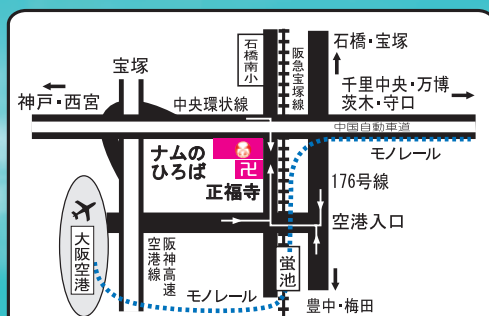

会場：ナムのひろば文化会館

1階・サンガホール

メイン対象：小学生とその保護者  
(お子様だけでも大丈夫です)

ご参加無料

(どなたでもご参加いただけます)

【会場】ナムのひろば文化会館

TEL: 072-761-5552

MAIL: info@namosquare.org

HP: <http://namosquare.org/>

阪急蛸池駅より線路を右手沿いに徒歩約8分