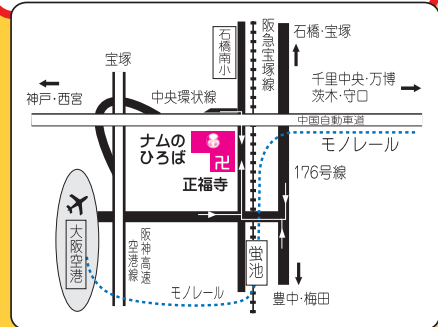

# 第6回 ナムのひろば 花まつりフェスタ

とん汁・おにぎり・ぜんざいに焼き芋、いろいろありました♪  
今年は何んなオイシイものがそろうかな？

白い象さんの上にいらっしゃる  
お釈迦様に甘茶をかけてね♪

ジャワ舞踊・コーラス・二胡・拳法・歌やピアノ・コーダー演奏 etc...

ひろばではミュージック・ケア（音楽に合わせて体操）などパフォーマンスも楽しめる！

シフォンケーキと雑貨・手作りの手芸品と野菜・お菓子和ドリンクの販売や  
絵画教室・陶芸などのワークショップも！

来てね！

今年もぶくまるくん登場！

当日は  
駐車場がございません！  
ご来場は各種交通機関より徒歩  
もしくは自転車にてお越しください

みんなでわいわい 楽しい1日を過ごそう！  
フリーマーケット出店  
パフォーマンス出演  
大募集！  
4月7日(日)開催!

阪急蛸池駅より徒歩10分程度

【主催】ナムのひろば花まつりフェスタ実行委員会  
お問い合わせ：ナムのひろば文化会館 池田市石橋 4-15-14 正福寺内  
Tel 072-761-5552 Fax 072-737-5440  
Mail info@namosquare.org HP http://namosquare.org