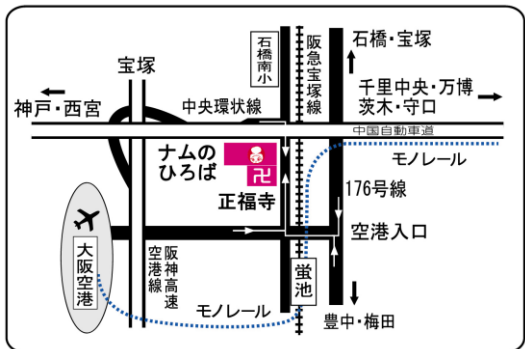

お囃は、喜八と清八の一人が金毘羅参りの帰路、兵庫の港から大坂へ船で向かおうとしたところ、突然船が進まなくなり…。
いつも通り、中川氏と先代住職の仏教談義、中川氏と染左師匠の対談に続いて染左師匠が実演します！

林家 染左 大阪大学文学部卒業後、泉佐野市郷土資料館学芸員。1996年、林家染丸に入門。
2014年、兵庫県芸術奨励賞受賞。
2015年、宝塚市民文化賞受賞。
2021年、繁昌亭大賞奨励賞受賞。
現在、池田市落語みゆーじあむ・アマチュア落語講座講師。

3月3日(日)午後2時開演(1時半開場)

《参加協力金》当日 1,500円
前売・予約 1,000円

会場:ナムのひろば文化会館・サンガホール

〒563-0032 池田市石橋4-15-14 正福寺内
※阪急蛸池駅から北へ徒歩約8分
予約・問合せ = ☎072-761-5552, FAX072-737-5440

※各種ウィルス感染拡大防止対策として、お越しになる際にはマスクご持参のご協力をお願いいたします。