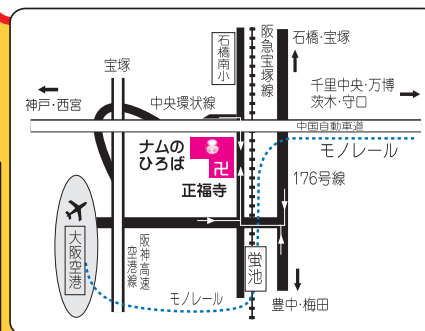

来てね!

みんなでわいわい 楽しい1日を過ごそう!

4月7日(日) 開催!

11:00 ~ 16:00

当日は
駐車場がございません!
ご来場は各種交通機関より徒歩
もしくは自転車にてお越しください

【主催】 ナムのひろば花まつりフェスタ実行委員会
お問い合わせ: ナムのひろば文化会館 池田市石橋 4-15-14 正福寺内
Tel 072-761-5552 Fax 072-737-5440
Mail info@namosquare.org HP <http://namosquare.org>

阪急蛸池駅より徒歩10分程度