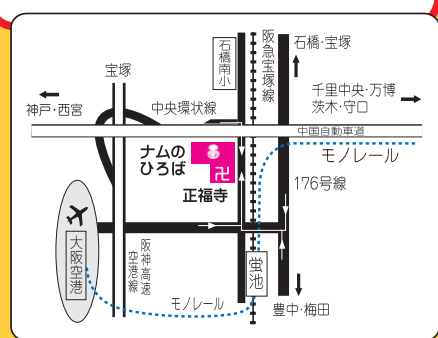

第7回 ナムのひろば 花まつりフェスタ

白い象さんの上にはいっしょに
お釈迦様に甘茶を掛けてね♪

本堂では坐禅体験開催!

色んなお店が出そろいそうな予感...♪

今回もあっと驚くパフォーマンスが...?

来てね!

フリマ出店・パフォーマンス出演
2025年 大募集中!
4月6日(日) 開催!

当日は
駐車場がございません!
ご来場は各種交通機関より徒歩
もしくは自転車にてお越しください

阪急蛸池駅より徒歩10分程度

【主催】 ナムのひろば花まつりフェスタ実行委員会
お問い合わせ：ナムのひろば文化会館 池田市石橋 4-15-14 正福寺内
Tel 072-761-5552 Fax 072-737-5440
Mail info@namosquare.org HP <http://namosquare.org>

ホームページ用
QRコード