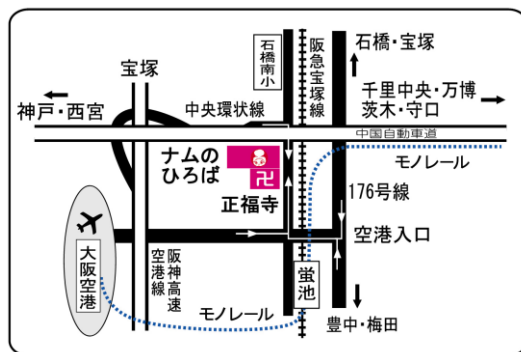

林家 染左 大阪大学文学部卒業後、泉佐野市郷土資料館学芸員。1996年、林家染丸に入門。2014年、兵庫県芸術奨励賞受賞。2015年、宝塚市民文化賞受賞。2021年、繁昌亭大賞奨励賞受賞。現在、池田市落語のみゅーじあむ・アマチュア落語講座講師。

3月9日(日)午後2時開演(1時半開場)

《参加協力金》当日 1,500円

前売・予約 1,000円

会場:ナムのひろば文化会館・サンガホール

〒563-0032 池田市石橋4-15-14 正福寺内

※阪急蛸池駅から北へ徒歩約8分

予約・問合せ = ☎072-761-5552, FAX072-737-5440

※各種ウィルス感染拡大防止対策として、お越しになる際にはマスクご持参のご協力をお願いいたします。

ナムのひろば文化会館主催

*<http://namosquare.org>

*info@namosquare.org