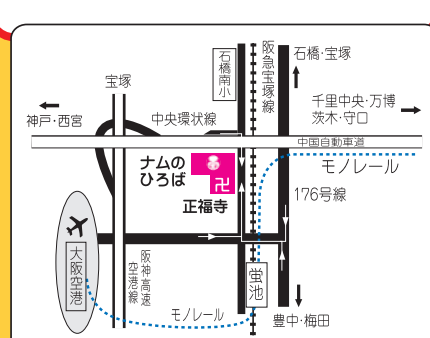

# 第7回 ナムのひろば 花まつりフェスタ

2月末まで  
募集続行!

白い象さんの上にはいっしょに  
お釈迦様に甘茶を掛けてね!

本堂では坐禅体験開催!

色んなお店が出そろいそうな予感...!

今回もあっと驚くパフォーマンスが...?

来てね!

フリマ出店・パフォーマンス出演  
2025年 大募集中!  
4月6日(日) 開催!

当日は  
駐車場がございません!  
ご来場は各種交通機関より徒歩  
もしくは自転車にてお越しください

【主催】 ナムのひろば花まつりフェスタ実行委員会  
お問い合わせ：ナムのひろば文化会館 池田市石橋 4-15-14 正福寺内  
Tel 072-761-5552 Fax 072-737-5440  
Mail info@namosquare.org HP <http://namosquare.org>

ホームページ用  
QRコード

阪急蛸池駅より徒歩10分程度